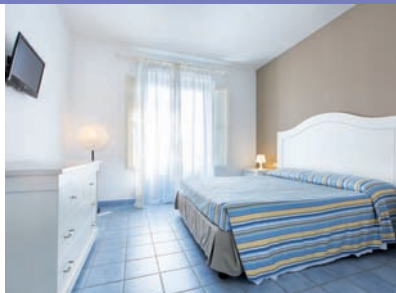

iviaggi dell'airone®
since 1975

BORGO RIO FAVARA VILLAGE

SICILIA

Contrada
S. M. del Focallo
Ispica

AEROVIAGGI

**VOLO A/R
O NAVE
INCLUSI**

TARIFE PER PERSONA A SETTIMANA IN DOPPIA
PENSIONE COMPLETA PLUS DA € 890