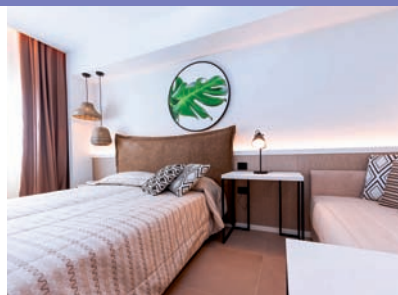

iviaggi dell'airone®
since 1975

HIMERA BEACH CLUB

SICILIA

Contrada
Pistavecchia
Campofelice
di Roccella

AEROVIAGGI

**VOLO A/R
O NAVE
INCLUSI**

PALERMO
CAMPOFELICE
DI ROCCELLA

TARIFE PER PERSONA A SETTIMANA IN DOPPIA