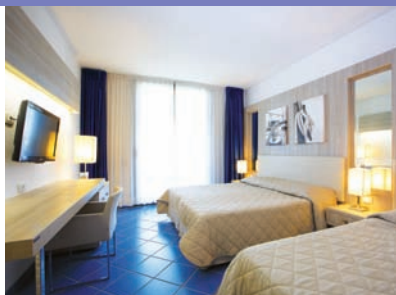

# CLUB LIPARI

**SICILIA**

Contrada  
Sovareto  
Sciaccia

  
**AEROVIAGGI**

**VOLO A/R  
O NAVE  
INCLUSI**

TARIFE PER PERSONA A SETTIMANA IN DOPPIA  
**ALL INCLUSIVE PLUS DA € 890**

Attività e servizi potranno subire variazioni e/o limitazioni nel rispetto delle disposizioni anticovid.  
Schede dettagliate delle strutture disponibili su richiesta.