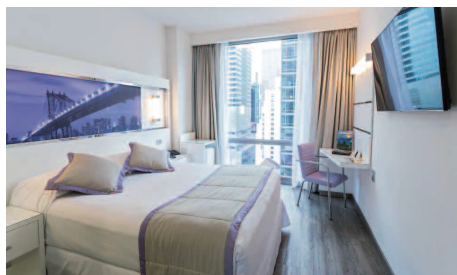

CAMBIO DOLLARO
BLOCCATO
IN OMAGGIO

iviaggi dell'airone®
since 1975

in collaborazione con

SPECIALE PACCHETTO “NEW YORK MAGICO”

DAL 5 GENNAIO 2019 AL 30 NOVEMBRE 2019
5 NOTTI / 7 GIORNI VOLO + PACCHETTO MAGICO
PRIMA COLAZIONE ALL'AMERICANA INCLUSA... E TANTO ALTRO
PARTENZE OGNI LUNEDÌ, MARTEDÌ E SABATO

PARTENZE DA TORINO, MILANO, VENEZIA, BOLOGNA, ROMA, NAPOLI, BARI, CATANIA E PALERMO

HOTEL RIU PLAZA NEW YORK TIMES SQUARE****

Situato a New York, a 100 metri dal Restaurant Row, il Riu Plaza New York Times Square offre il WiFi, una terrazza, una palestra e il ristorante Theater Buffet.

IL PACCHETTO MAGICO INCLUDE

- Volo andata e rientro classe economica
- 5 notti / 6 giorni New York Hotel Riu Plaza Times Square prima colazione all'americana inclusa
- Trasferimenti da / per hotel in minivan aeroporto - hotel aeroporto
- Mezza giornata visita città di New York su base collettiva con guida di lingua italiana
- 1 brunch incluso su uno dei rooftop per chi farà la visita città di domenica, oppure cena buffet in Hotel Riu Plaza (bevande escluse)
- 1 ingresso Empire State Building oppure al Museo di Arte Moderna (escursioni libere senza accompagnatore)
- Facchinaggio incluso in albergo (1 bagaglio ciascuno)
- Assicurazione medico/bagaglio con massimale € 10.000 cadauno del Gruppo Allianz
- Assistenza in lingua italiana di nostro ufficio corrispondente in loco