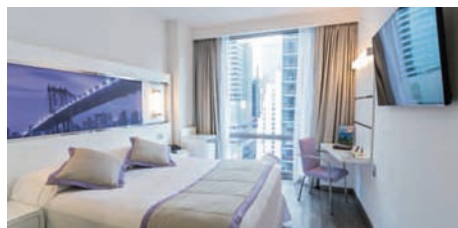

# SPECIALE PACCHETTO “NEW YORK MAGICO”

DAL 5 GENNAIO 2019 AL 30 NOVEMBRE 2019  
5 NOTTI / 7 GIORNI

PRIMA COLAZIONE ALL'AMERICANA INCLUSA... E TANTO ALTRO

**PARTENZE OGNI LUNEDÌ, MARTEDÌ E SABATO**

**VOLO + PACCHETTO MAGICO DA MILANO, ROMA, BARI, CATANIA E PALERMO**

**HOTEL RIU PLAZA NEW YORK TIMES SQUARE\*\*\*\***

Situato a New York, a 100 metri dal Restaurant Row, il Riu Plaza New York Times Square offre il WiFi, una terrazza, una palestra e il ristorante Theater Buffet.

## IL PACCHETTO MAGICO INCLUDE

- Volo andata e rientro classe economica
- 5 notti / 6 giorni New York Hotel Riu Plaza Times Square prima colazione all'americana inclusa
- Trasferimenti da / per hotel in minivan aeroporto - hotel aeroporto
- Mezza giornata visita città di New York su base collettiva con guida di lingua italiana
- 1 brunch incluso su uno dei rooftop per chi farà la visita città di domenica, oppure cena buffet in Hotel Riu Plaza (bevande escluse)
- 1 cena buffet occidentale in albergo presso Hotel Riu Plaza Times Square, ottima qualità (acqua in caraffa inclusa)
- 1 ingresso Empire State Building oppure al Museo di Arte Moderna (escursioni libere senza accompagnatore)
- Facchinaggio incluso in albergo (1 bagaglio ciascuno)
- Assicurazione medico/bagaglio con massimale € 10.000 cadauno del Gruppo Allianz
- Assistenza in lingua italiana di nostro ufficio corrispondente in loco